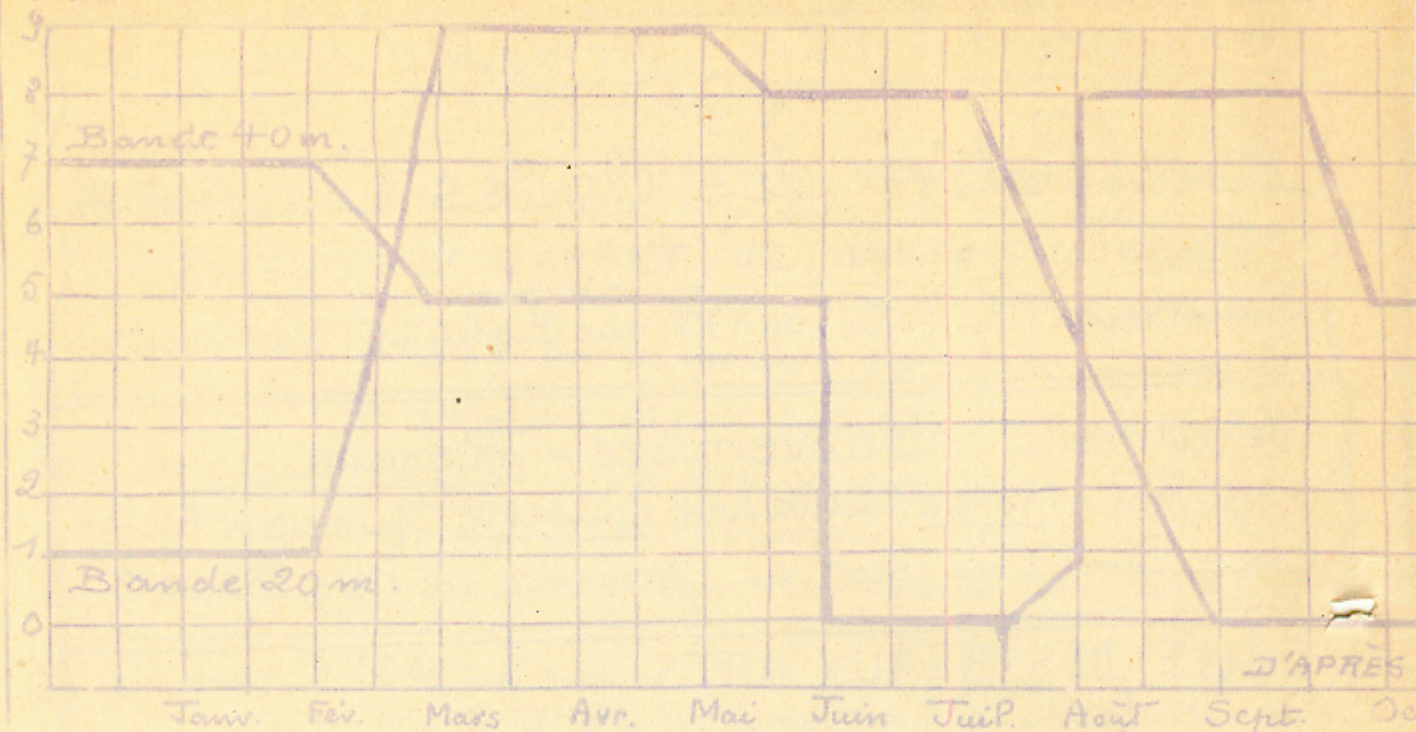

QRK

Janv. Fév. Mars Avr. Mai Juin Juil. Août Sept. Oct.

Graphique de la propagation probable en 19...

Heures propices pour le trafic: par ON4XS.

<u>PAYS</u>	<u>Bande 40 m.</u>	<u>Bande 20 m.</u>
Europe.	07.00 à 24.00	07.00 à 20.00
Amér. Nord.	22.00 à 07.00	12.00 à 24.00
coûtes Pacifique	03.00 à 07.00	03.00 à 06.00
Amér. Sud.	21.00 à 01.00	17.00 à 24.00
Afriq. Nord.	21.00 à 24.00	14.00 à 24.00
Afriq. Central	{ 22.00 à 24.00 00.00 à 02.00	{ 15.00 à 22.00
Afriq. Sud	{ 18.00 à 21.00 06.00 à 08.00	{ 15.00 à 18.00 03.00 à 06.00
Sibérie et Turkestan	20.00 à 23.00	{ 16.00 à 18.00 03.00 à 06.00
Chine, Indo-Ch.	{ 22.00 à 24.00 05.00 à 08.00	{ 18.00 à 21.00 05.00 à 07.00
Indes Japon	{ 22.00 à 24.00 05.00 à 08.00	{ 18.00 à 21.00 05.00 à 07.00
Océanie	{ 18.00 à 20.00 05.00 à 08.00	{ 15.00 à 20.00 03.00 à 07.00

heures données en T.M.G.